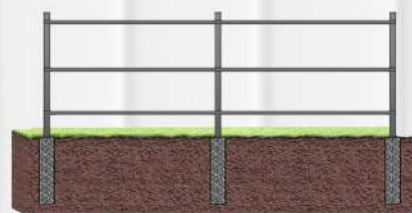

КОМПЛЕКТУЮЩИЕ ДЛЯ ЗАБОРОВ

КАРКАС ДЛЯ ЗАБОРОВ

Столбы и прогоны

Столбы:
50*50, 60*40, 60*60, 80*80, 100*100

Прогоны 40*20*1,5мм
длина 3м, 6м

Ворота и калитки

Изготавливаются по индивидуальным размерам заказчика.