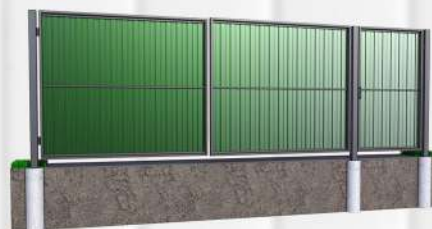

КОМПЛЕКТУЮЩИЕ ДЛЯ ЗАБОРОВ

КАРКАС ДЛЯ ЗАБОРОВ

Столбы и прогоны

Столбы:
50*50, 60*40, 60*60, 80*80, 100*100

Прогоны 40*20*1,5мм
длина 3м, 6м

Ворота и калитки

Изготавливаются по индивидуальным размерам заказчика.