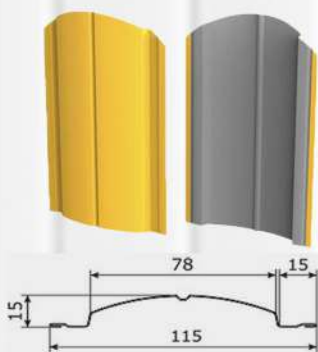

ШТАКЕТНИК МЕТАЛЛИЧЕСКИЙ

- Высокое качество металла (Сертифицирован)
- Ширина штакетов 110 и 115мм
- Завальцовка по бокам, рёбра жёсткости
- Цвет односторонний, двухсторонний

- Высота штакетов любая до 6м
- На заказ от 1 шт
- Большой выбор цветов полимерного покрытия, а также покрытие под дерево

ROYAL (полукруглый)