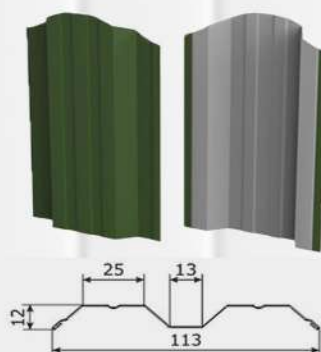

PRESTIGER (П-образный)