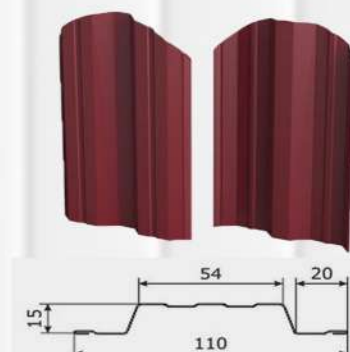

МАТЕРИАЛ: ПВХ с НАНЕСЕНИЕМ ИЗОБРАЖЕНИЯ НА ОДНУ ИЗ СТОРОН

ШТАКЕТНИК МЕТАЛЛИЧЕСКИЙ

- Высокое качество металла (Сертифицирован)
- Ширина штакетов 110 и 115мм
- Завальцовка по бокам, рёбра жёсткости
- Цвет односторонний, двухсторонний

- Высота штакетов любая до 6м
- На заказ от 1 шт
- Большой выбор цветов полимерного покрытия, а также покрытие под дерево

ROYAL (полукруглый)

PRESTIGER (П-образный)

MODERN (М-образный)

ЗАБОРНЫЕ МАТЕРИАЛЫ

ЗАБОР ЖАЛЮЗИ

Высокое качество ограждений Grand Line, в отличии от дешевых аналогов
Имеют ребра жесткости
Цвет: оцинковка, 6005 (зеленый мох), 8017 (шоколад), 7004 (серый)
Толщина прутка: 3,5мм, 3,8мм, 4мм, 5мм, 6мм
Панели длиной 2,5м
Высота панелей : 1,03м, 1,53м, 1,73м, 2,03м, 2,43м
Комплектующие в цвет панелей: столб, крепление антивандальное, хомут,
ворота и калитки
Срок поставки 1-2 недели

ЗАБОРНЫЕ МАТЕРИАЛЫ

МЕТАЛЛИЧЕСКАЯ СЕТКА

Рабица оцинкованная

Ячейка 35*35*1,6 мм, высота 1,5*10м

Ячейка 50*50*1,7 мм, высота 1,2*10м

Ячейка 50*50*1,7 мм, высота 1,5*10м

Ячейка 50*50*1,7 мм, высота 1,8*10м

Ячейка 50*50*1,7 мм, высота 2*10м